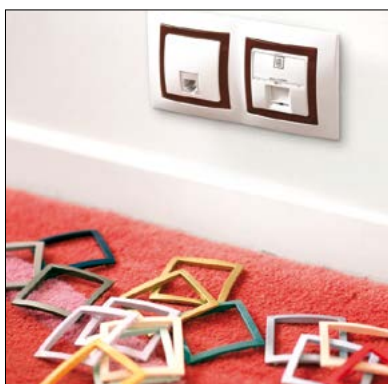

UNICA Colors

Duha pro váš domov

Šíře barevné nabídky UNICA Colors vám umožní přizpůsobit každý pokoj vaší domácnosti různému interiéru. Změnou dekorativního rámečku můžete přidat duhu do vašeho života.