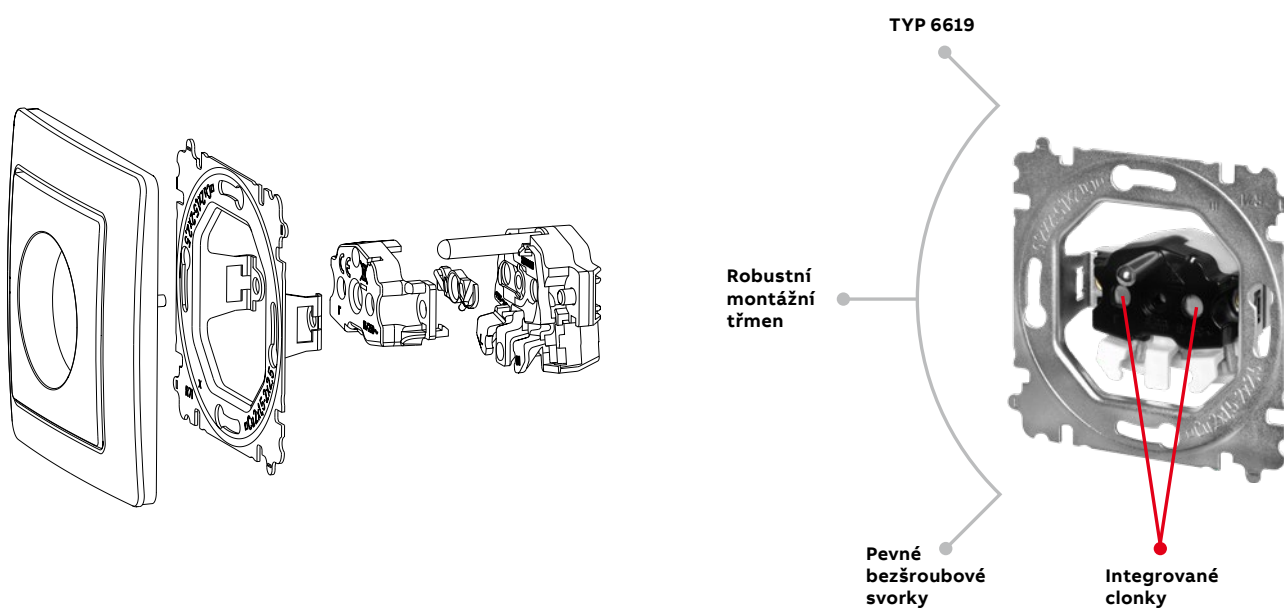

— Vyšší bezpečnost

Nové bezpečnostní clonky, integrované přímo do přístroje zásuvky.