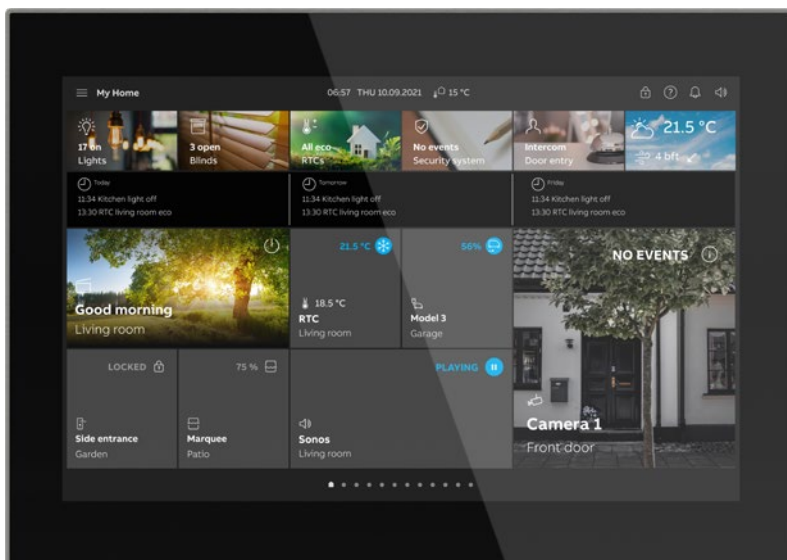

- Topení podle konkrétních požadavků
- Pro topná tělesa i podlahové topení
- Podpora energetické účinnosti
- Režim ECO
- Místní obsluha nebo vzdálené ovládání pomocí aplikace pro chytrý telefon a tablet
- Automatická deaktivace při otevření okna

- Velký dotykový displej 10" – hned dobře vidíte, kdo zvoní u dveří

Ovládejte, sledujte a spravujte celou svou instalaci na jednom zařízení: spínání – stmívání – teplota chromatičnosti – RGBW – žaluzie – aktivace scén – aktivace/deaktivace časových režimů – centrální řízení skupin ovladačů. Integrovaný snímač prostorové teploty, snímač přiblížení, haptická odezva na dotek, možnost integrace IP kamer (ONVIF). Online předpověď počasí a možnost zobrazení hodnot z meteorostanice jako spořiče obrazovky.