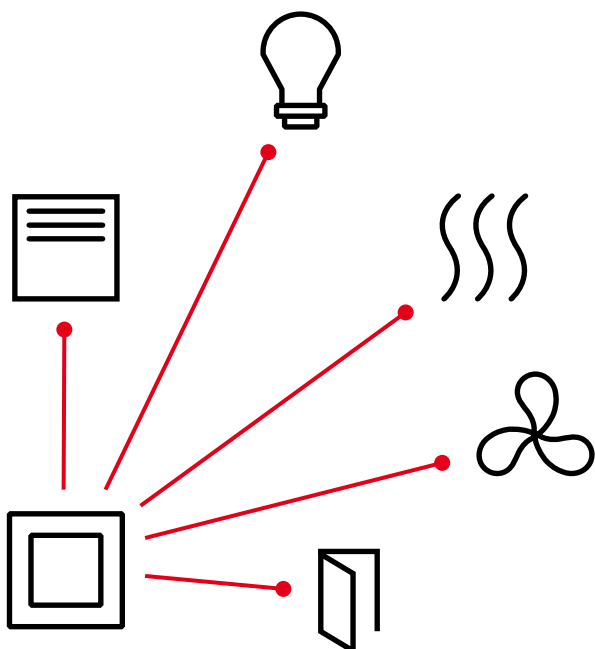

Přehled dostupných funkcí pro jednotlivé designové řady z naší nabídky naleznete na stránkách této tiskoviny.

Víte, co je to chytrá instalace?

Chytrá (systémová) instalace vám přinese komfort a s tím spojené úspory energie.

Chytrá elektroinstalace je propracovaný ekosystém, v němž je integrováno kompletní vybavení budovy od vytápění přes stínění, chlazení a větrání, až po zabezpečení, osvětlení, zábavní elektroniku či domácí spotřebiče. Vše spolu vzájemně spolupracuje, a navíc se dá pohodlně ovládat prostřednictvím uživatelského rozhraní pomocí nástěnných vypínačů, dotykových panelů, ale především přímo z displeje vašeho smartphonu, tabletu či PC.

Chytrá instalace ABB-free@home®
Pojďme se podívat, co všechno umí.

Co všechno lze ovládat?

Ovládání osvětlení

Život začíná světlem. S ABB-free@home® lze optimálně využívat osvětlení jednotlivých místností i celého domu. Velkou výhodou systému je možnost využití světelných scén podle vaší nálady nebo různých příležitostí. Příjemným vedlejším účinkem světelných scén jsou úspory energie, a tím také ekologický provoz.

- Snadno nastavitelné světelné scény
- Centrální nebo dálkové ovládání
- Podpora energetické účinnosti – úspora elektrické energie
- Flexibilní použití
- Integrace barevných LED zdrojů Philips

Stmívač a snímač pohybu