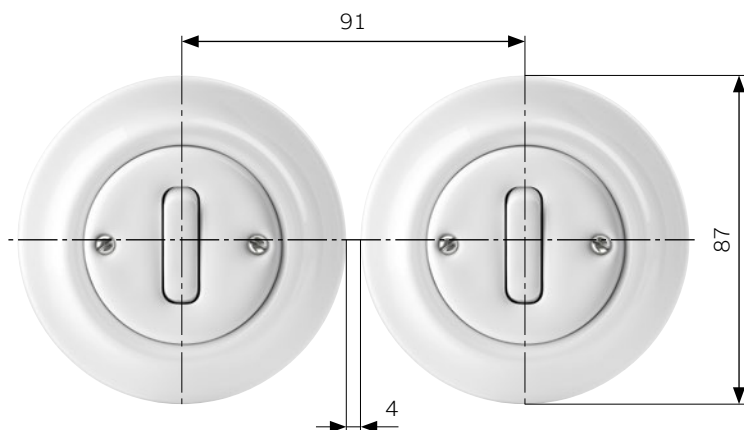

zásuvka jednonásobná

V případě těsné instalace dvou a více přístrojů vodorovně nebo svisle doporučujeme vzdálenost středů krabic 91mm, a to jak při instalaci pod omítku, tak do dutých stěn a příček.

Busch-axcent®