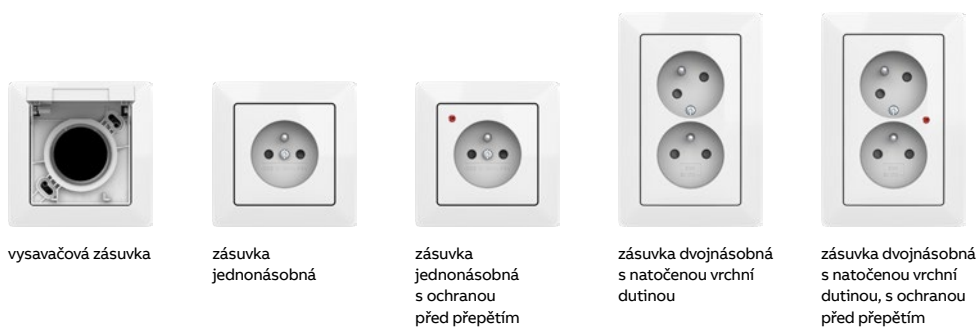

zásuvka komunikační jednonásobná, se záslepkou

zesilovač AudioWorld s DAB+ a FM tunerem, s Bluetooth

zesilovač AudioWorld s DAB+ a FM tunerem

rádio internetové Busch-iNet AudioWorld

reproduktor zapuštěný AudioWorld

osvětlení signalizační a orientační s LED

osvětlení s LED, se snímačem pohybu

vývodka kabelová

kryt zaslepovací

* Friends of Hue smart switch je dostupný pouze v provedení Zoni® bílá / bílá.

— Vyšší bezpečnost

Nové bezpečnostní clonky, integrované přímo do přístroje zásuvky.

Swing®

Když potřebujete rozsvítit a zhasnout

jasně bílá

světle šedá

krémová

běžová

hnědá