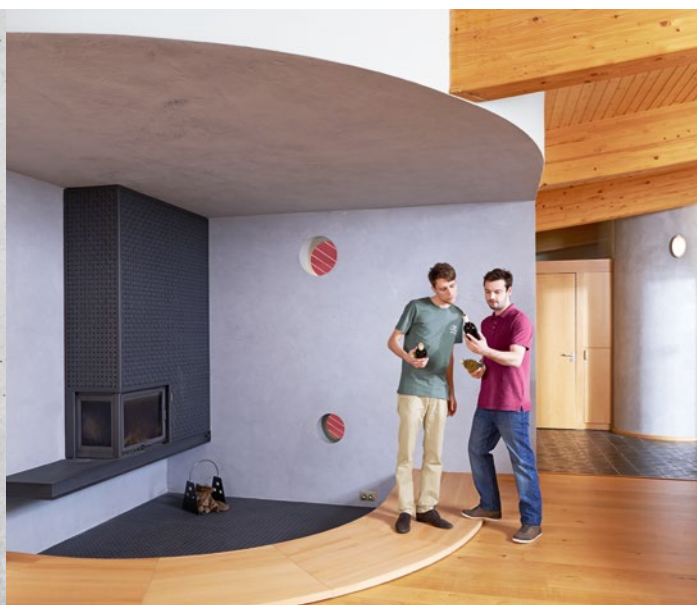

titanová / třešeň

starostříbrná /
přírodní javor

starostříbrná / olše

starostříbrná / třešeň

antracitová / mahagon

antracitová / wenge

Time® Arbo

Přístrojové možnosti