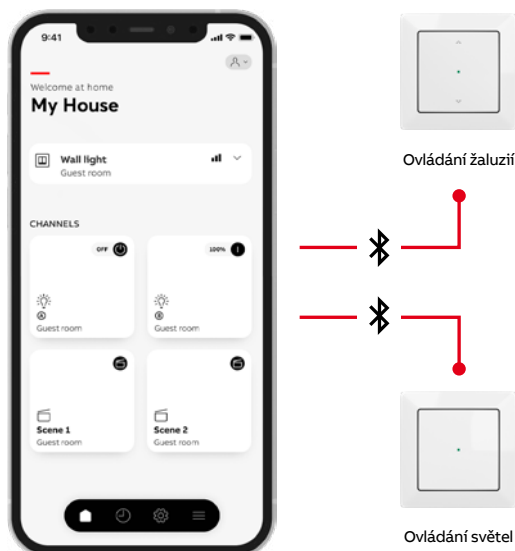

Zoni®

Vypínač nové generace

bílá

matná bílá

olivová / bílá

pudrová / bílá

greige / bílá

šedá / bílá

matná černá / bílá

matná černá

Koupí produktů Zoni® podporujete Světlušku, která pomáhá nevidomým.

světluška
svítíme ve tmě

Zoni®

Vyniká všestranností

ABB flexTronics®

je nový všestranný typ přístroje, který umožňuje jednoduchou změnu obyčejného vypínače v dálkově ovladatelný přes Bluetooth až po ovladač v chytře domácnosti. Pro světla i žaluzie.

1

Ruční vypínač

2

Ovládání vypínače mobilem přes Bluetooth

3

Ovládání více vypínačů mobilem najednou přes Bluetooth

4

Jednoduché zapojení do chytré domácnosti ABB-free@home®

Zoni®

Přístrojové možnosti

spínač / přepínač / ovladač

spínač / přepínač / ovladač s orientační nebo signalizační doutnavkou / LED

spínač / přepínač / ovladač s popisovým polem

spínač dvojpólový / trojpólový